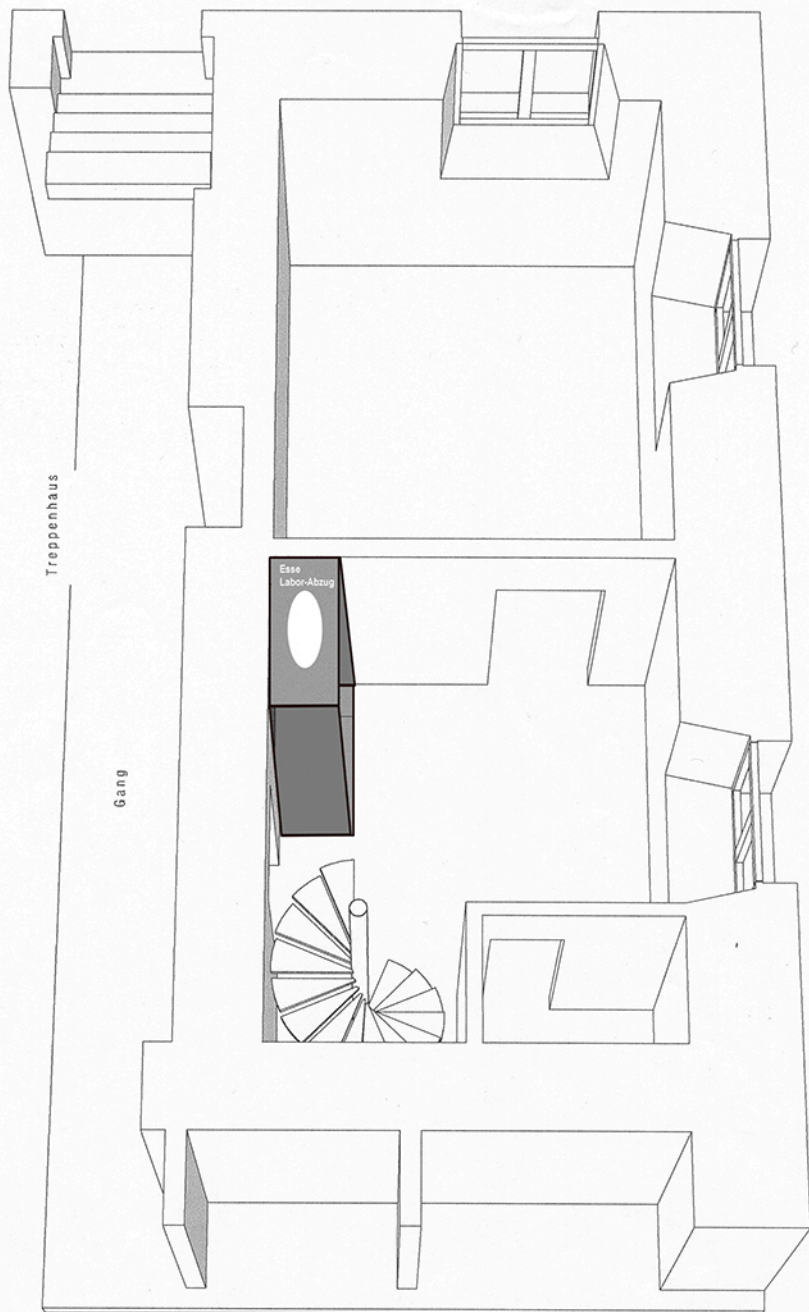

EG
Zugang
Geissmattstrasse 3

Goldschmied-Atelier auf 2 Geschossen. Total Grundfläche 48.0 m²

Goldschmied-Atelier auf 2 Geschossen. Total Grundfläche 48.0 m²

EG

EG
Zugang
Geissmattstrasse 3

Tresor

Arbeits-Vorbereitung AVOR
1,86
4B

Goldschmied-Atelier auf 2 Geschossen.

UG

Goldschmied-Atelier auf 2 Geschossen.