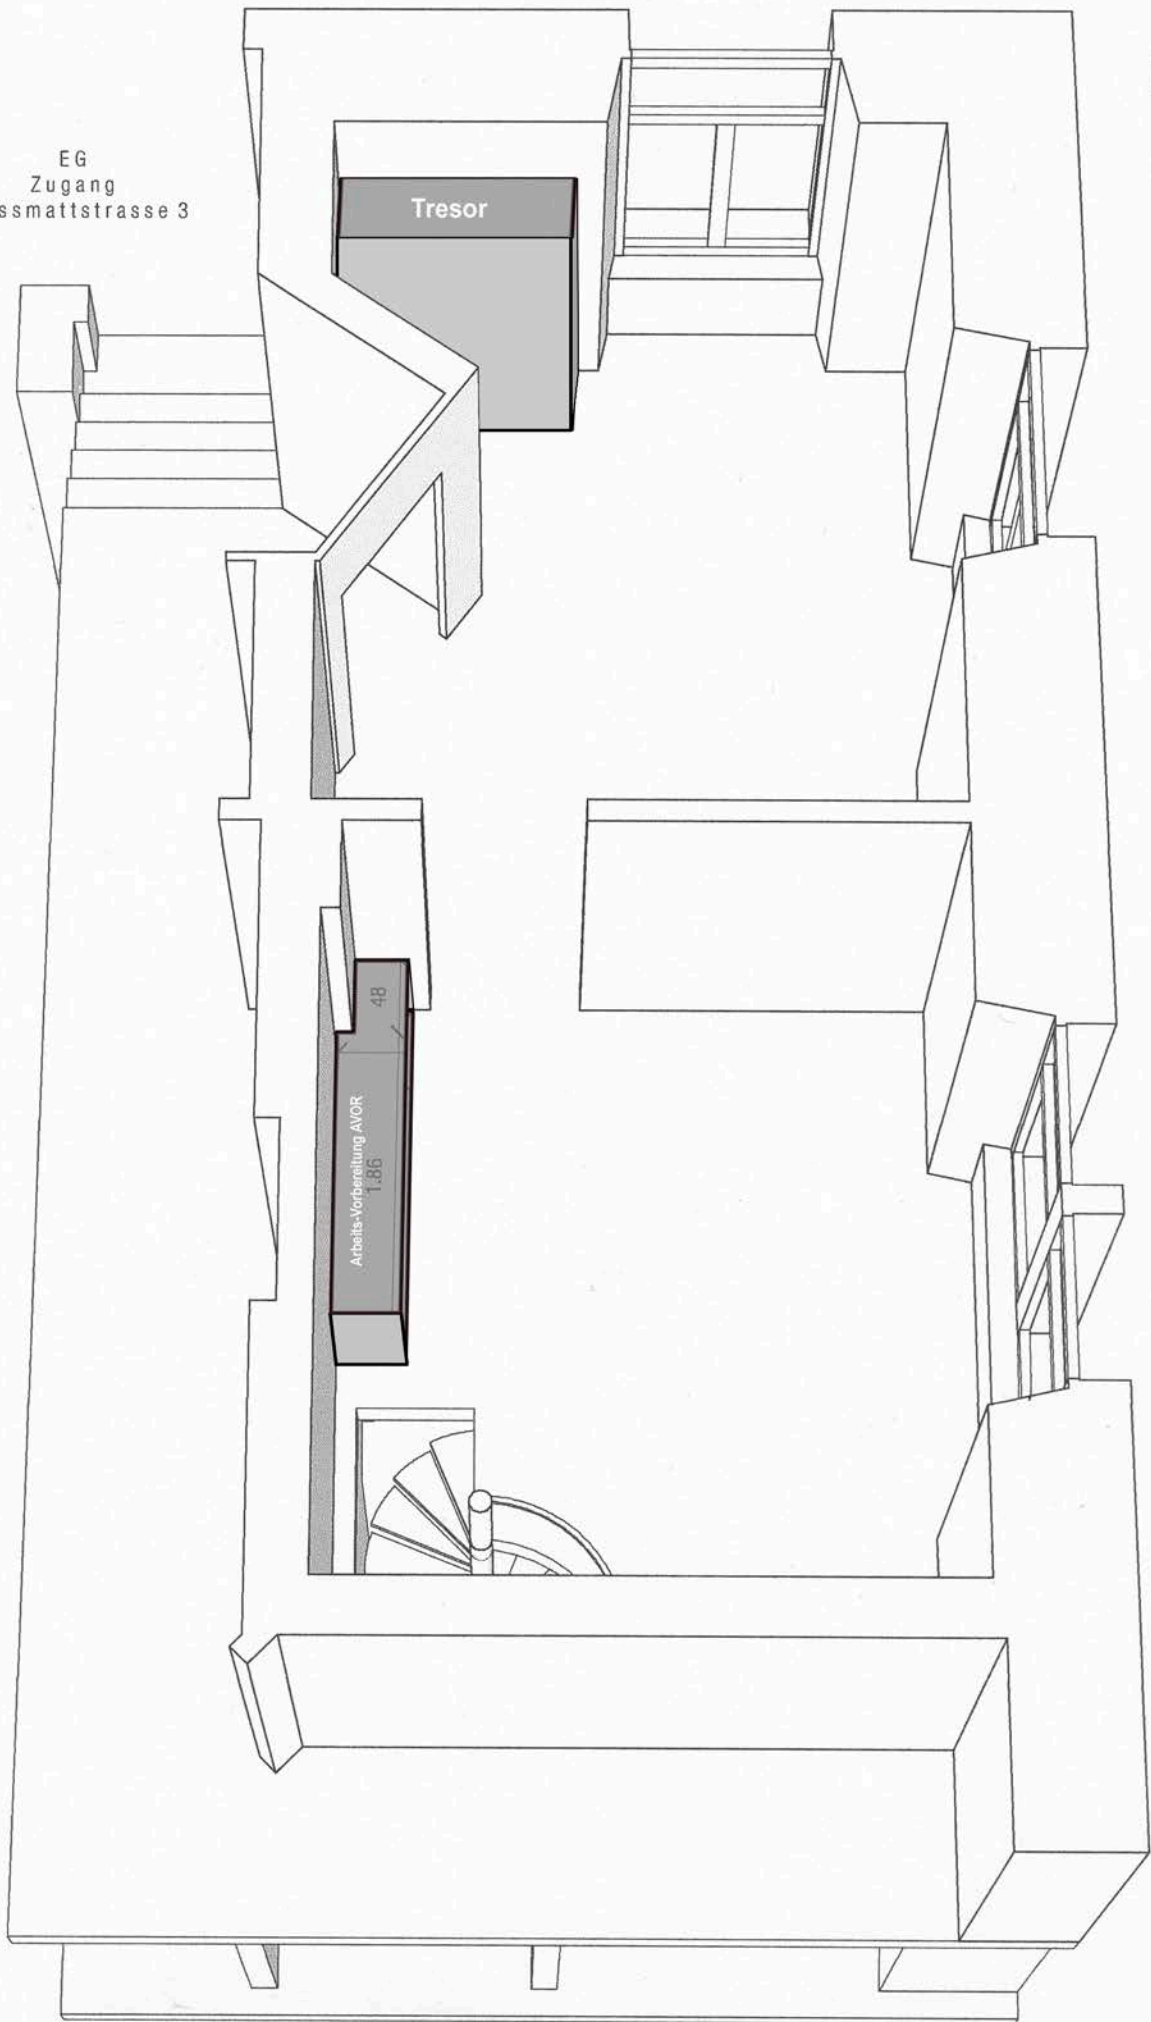

EG
Zugang
Geissmattstrasse 3

Goldschmied-Atelier auf 2 Geschossen. Total Grundfläche 48.0 m²

Goldschmied-Atelier auf 2 Geschossen. Total Grundfläche 48.0 m²

EG

EG
Zugang
Geissmattstrasse 3

Tresor

Arbeits-Vorbereitung AVOR
1,86
4B

Goldschmied-Atelier auf 2 Geschossen.

UG

Goldschmied-Atelier auf 2 Geschossen.