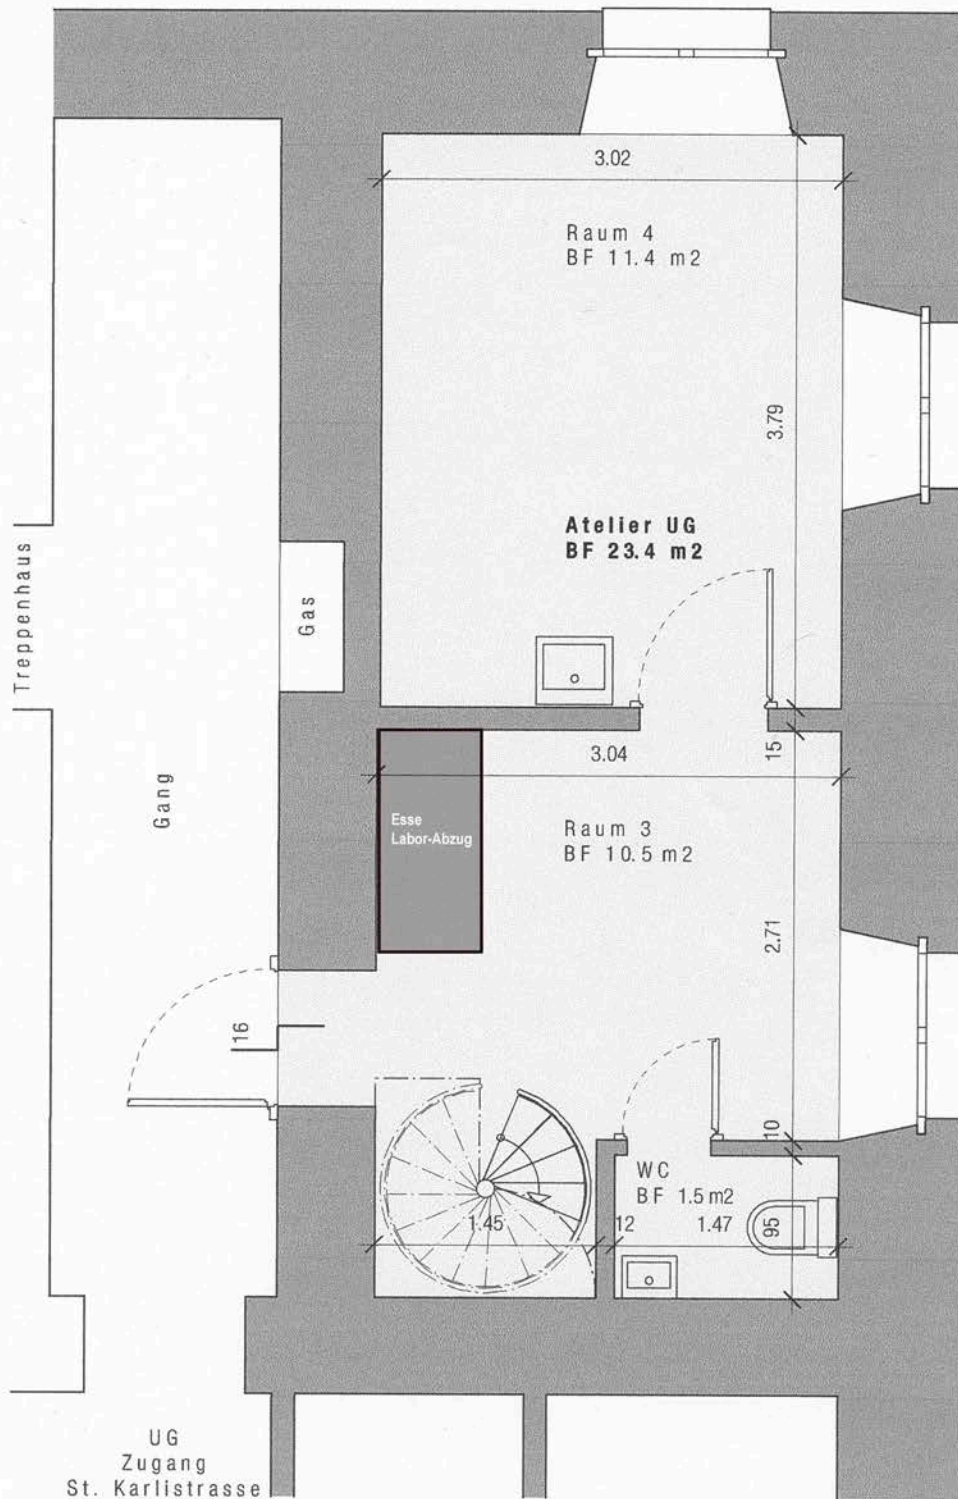

EG
Zugang
Geissmattstrasse 3

Goldschmied-Atelier auf 2 Geschossen. Total Grundfläche 48.0 m²

Goldschmied-Atelier auf 2 Geschossen. Total Grundfläche 48.0 m²

EG

EG
Zugang
Geissmattstrasse 3

Tresor

Arbeits-Vorbereitung AVOR
1,86
4B

Goldschmied-Atelier auf 2 Geschossen.

UG

Goldschmied-Atelier auf 2 Geschossen.