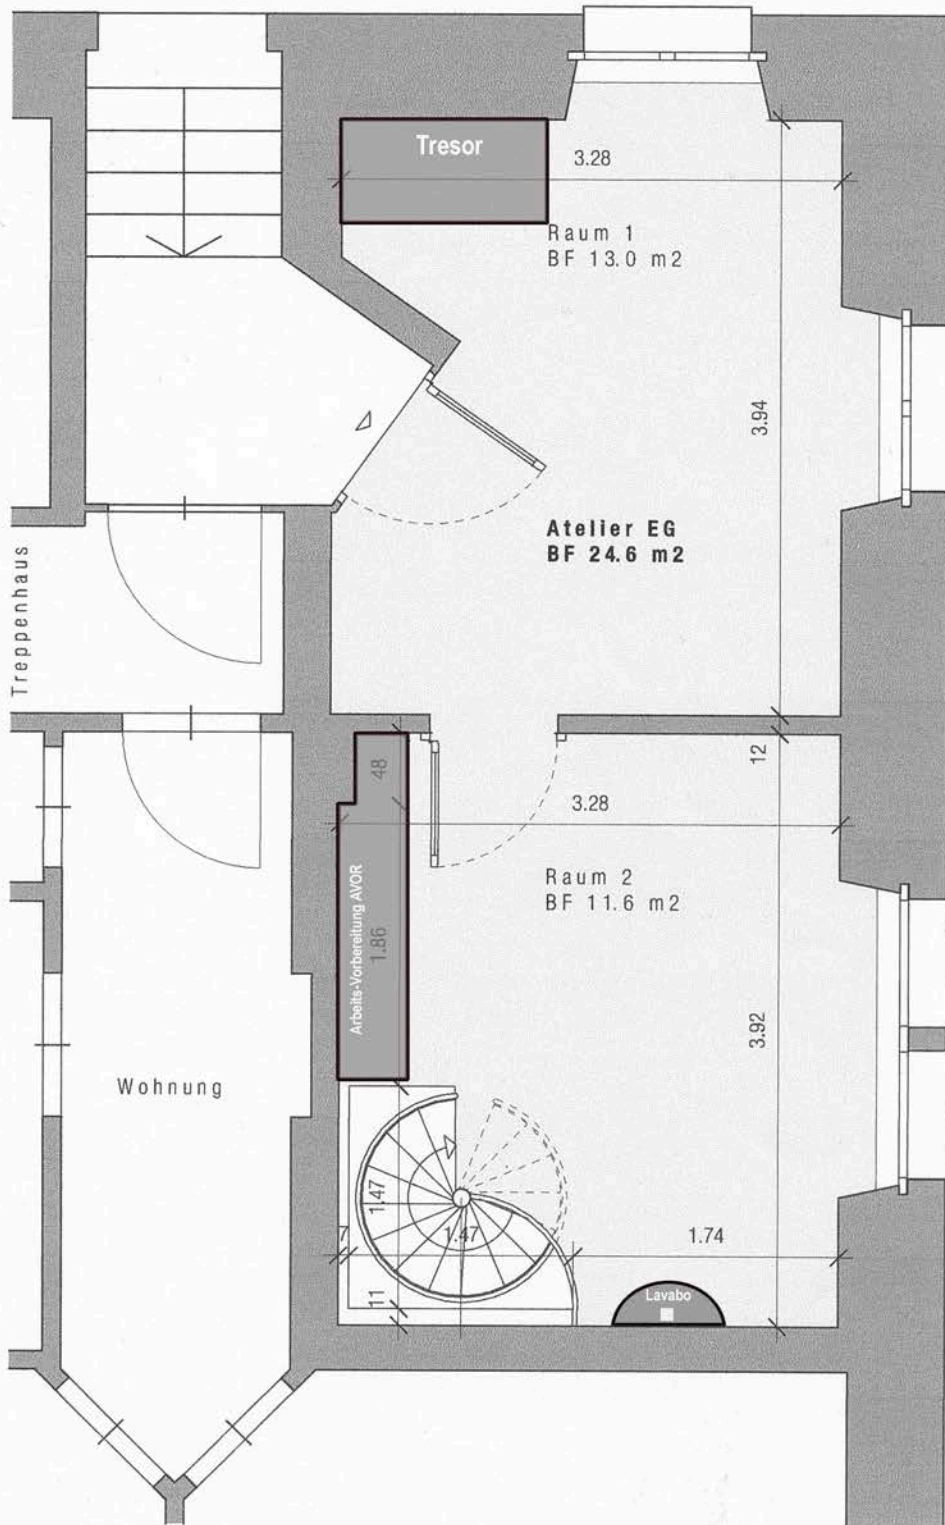

EG
Zugang
Geissmattstrasse 3

Goldschmied-Atelier auf 2 Geschossen. Total Grundfläche 48.0 m²

Goldschmied-Atelier auf 2 Geschossen. Total Grundfläche 48.0 m²

EG

EG
Zugang
Geissmattstrasse 3

Tresor

Arbeits-Vorbereitung AVOR
1,86
4B

Goldschmied-Atelier auf 2 Geschossen.

UG

Goldschmied-Atelier auf 2 Geschossen.